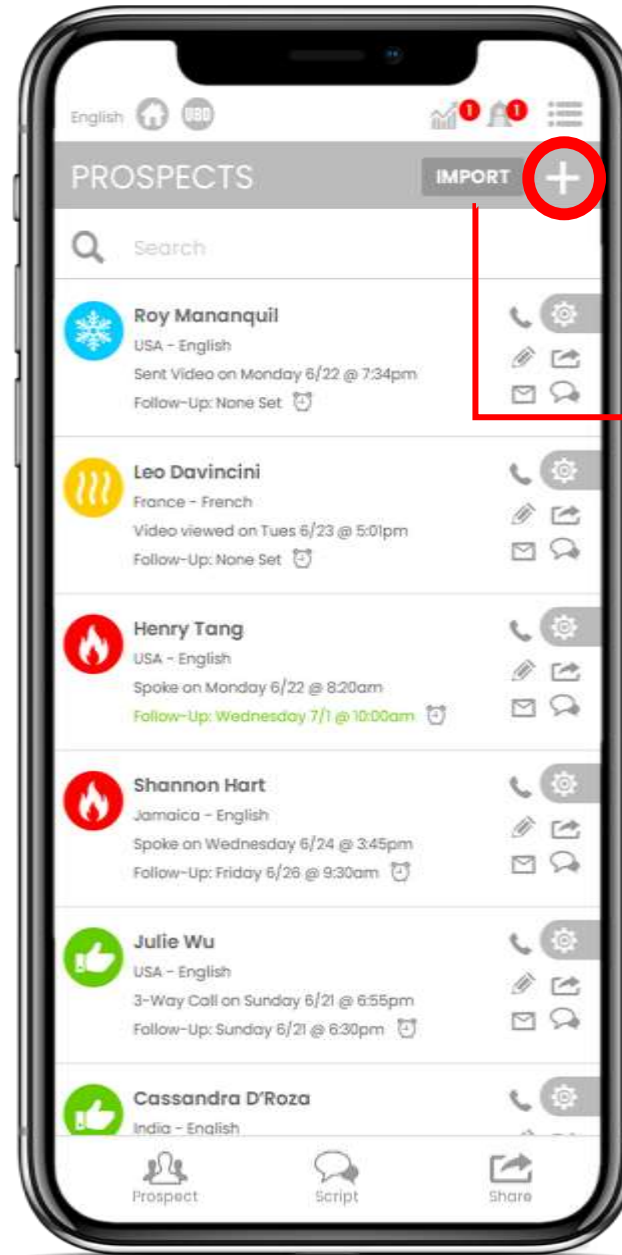

Agregar Nuevo Prospecto

Importar Contactos Múltiples