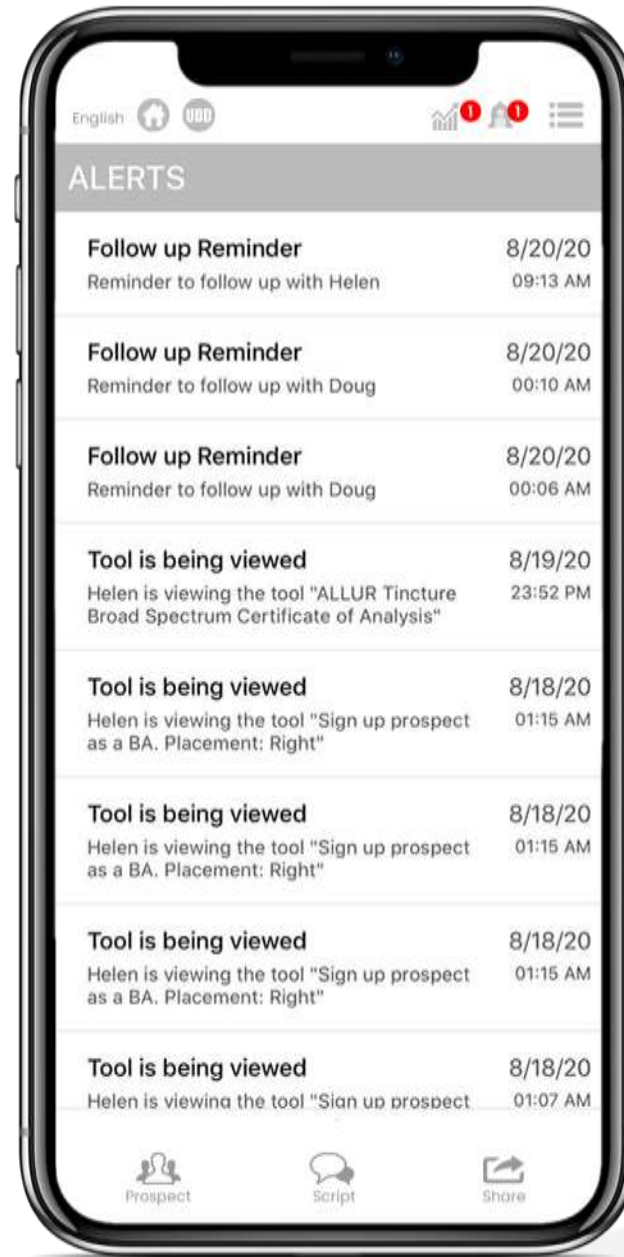

Ejemplo:  
IA de Marketing  
En Línea (OMA)

Expandir Todo  
Opción para mostrar todas  
las imágenes en miniatura  
de cada tema

Íconos  
Representando los  
diferentes tipos de  
archivos (video, imagen,  
PDF, PPT, etc.)

Ver archivo (video, imagen, PDF, etc.)

Enviar mensaje de texto a un prospecto

Publicar en redes sociales

The image features a white background with decorative elements in the corners. In the top-left and bottom-right corners, there are clusters of squares in various shades of gray, ranging from light to dark. These squares are arranged in a somewhat grid-like pattern but are slightly offset and vary in size, creating a modern, geometric aesthetic. The word "ALERTAS" is centered in the middle of the page.

# ALERTAS

Alertas de la App

Alertas SMA FX

**AHORROS RX**