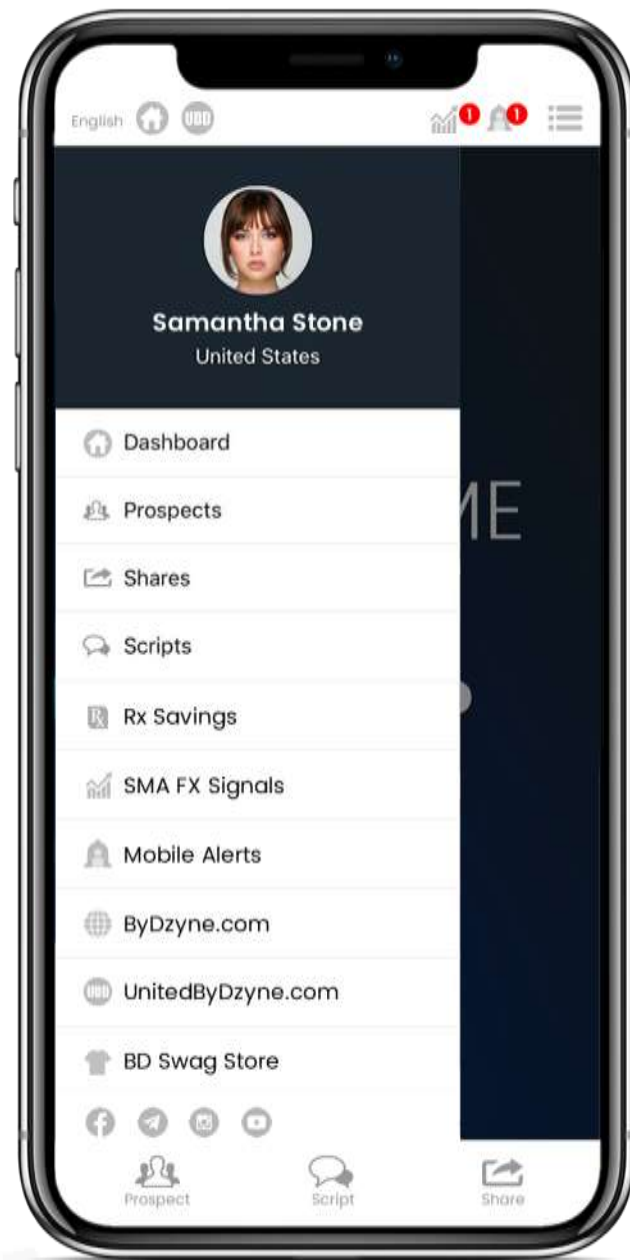

MENÚ LATERAL

Menú