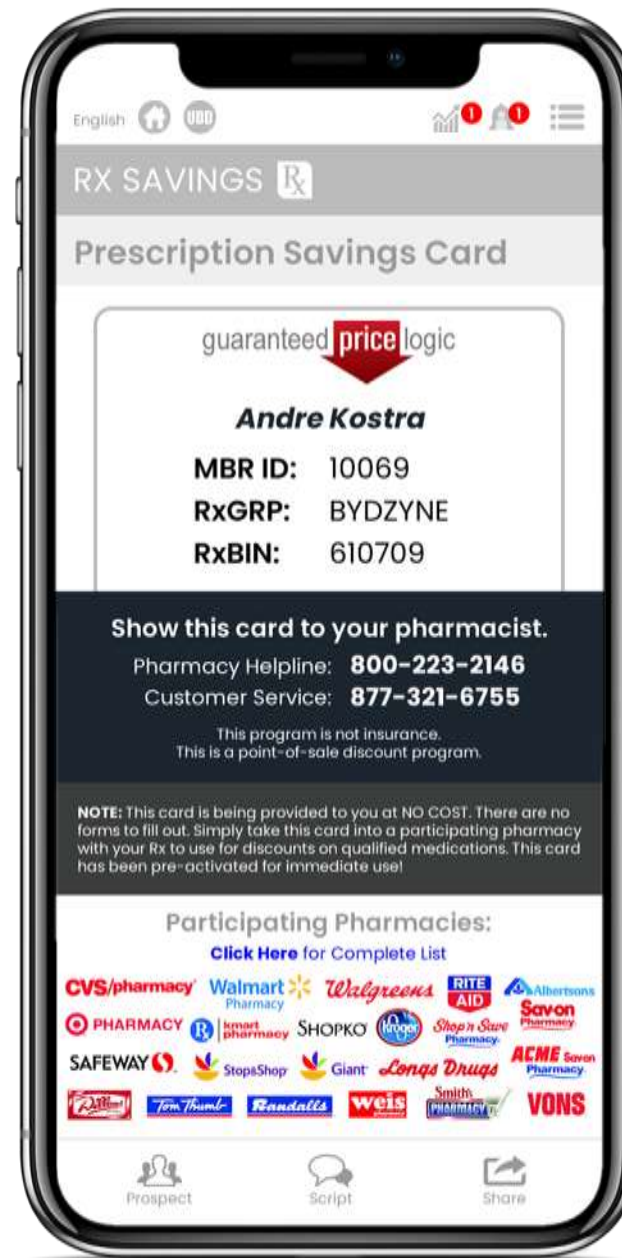

# ALERTAS

Alertas de la App

Alertas SMA FX

**AHORROS RX**

## CARACTERÍSTICAS DE LA TARJETA:

- Ahorra hasta un 80% en prescripciones
- Puede ser utilizado por todos
- La tarjeta está preactivada y lista para usar
- No hay papeleo para completar
- Sin límites de uso
- Sin restricciones de salud
- Ahorra en medicamentos de marca y genéricos
- Puede usarse en medicamentos no cubiertos por planes de salud.
- Puede usarse en muchas prescripciones para mascotas

¡Esta tarjeta está preactivada para ahorros inmediatos en más de 68,000 farmacias participantes en todo el país! (Solo EE.UU)