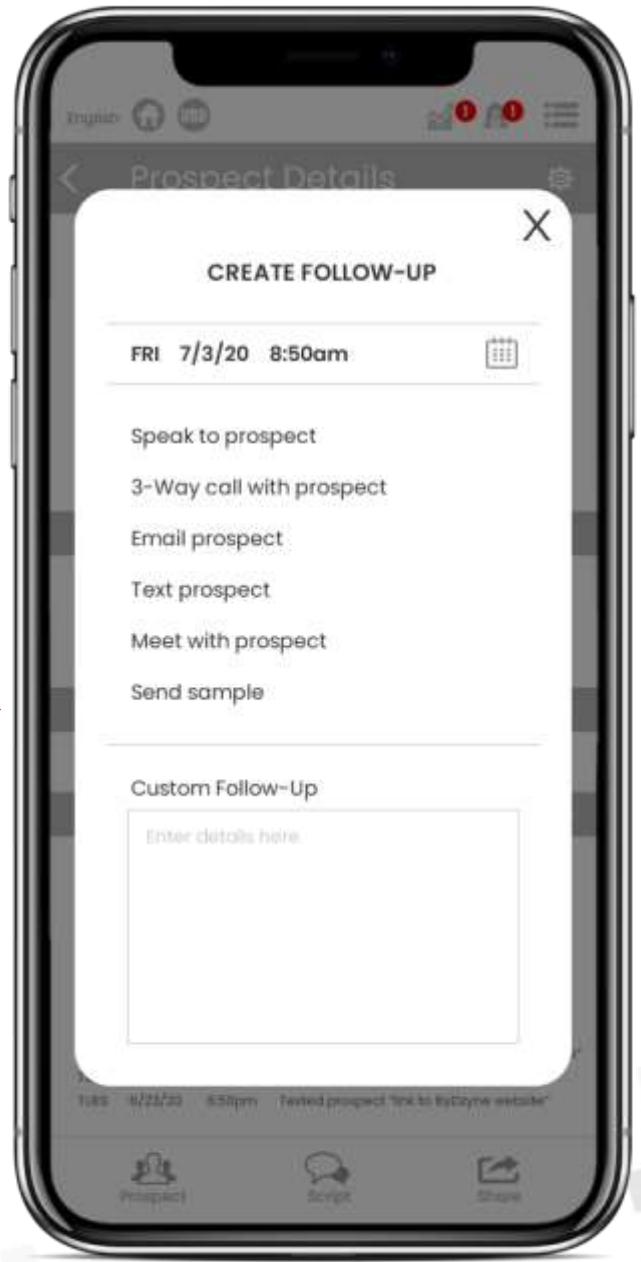

## Accesos Rápidos

- Llamada
- Texto
- Correo
- Configuración
- Compartir
- Guión

País / Idioma

Última Actividad

Muestra del Seguimiento

# DETALLES DEL PROSPECTO

- Funciones
- Llamada
  - Texto
  - Correo
  - Compartir
  - Guiones

Notas

# HISTORIAL DEL PROSPECTO

The image features a white background with decorative elements consisting of various-sized squares in shades of gray, arranged in a pattern that tapers towards the corners. The main text is centered and reads: